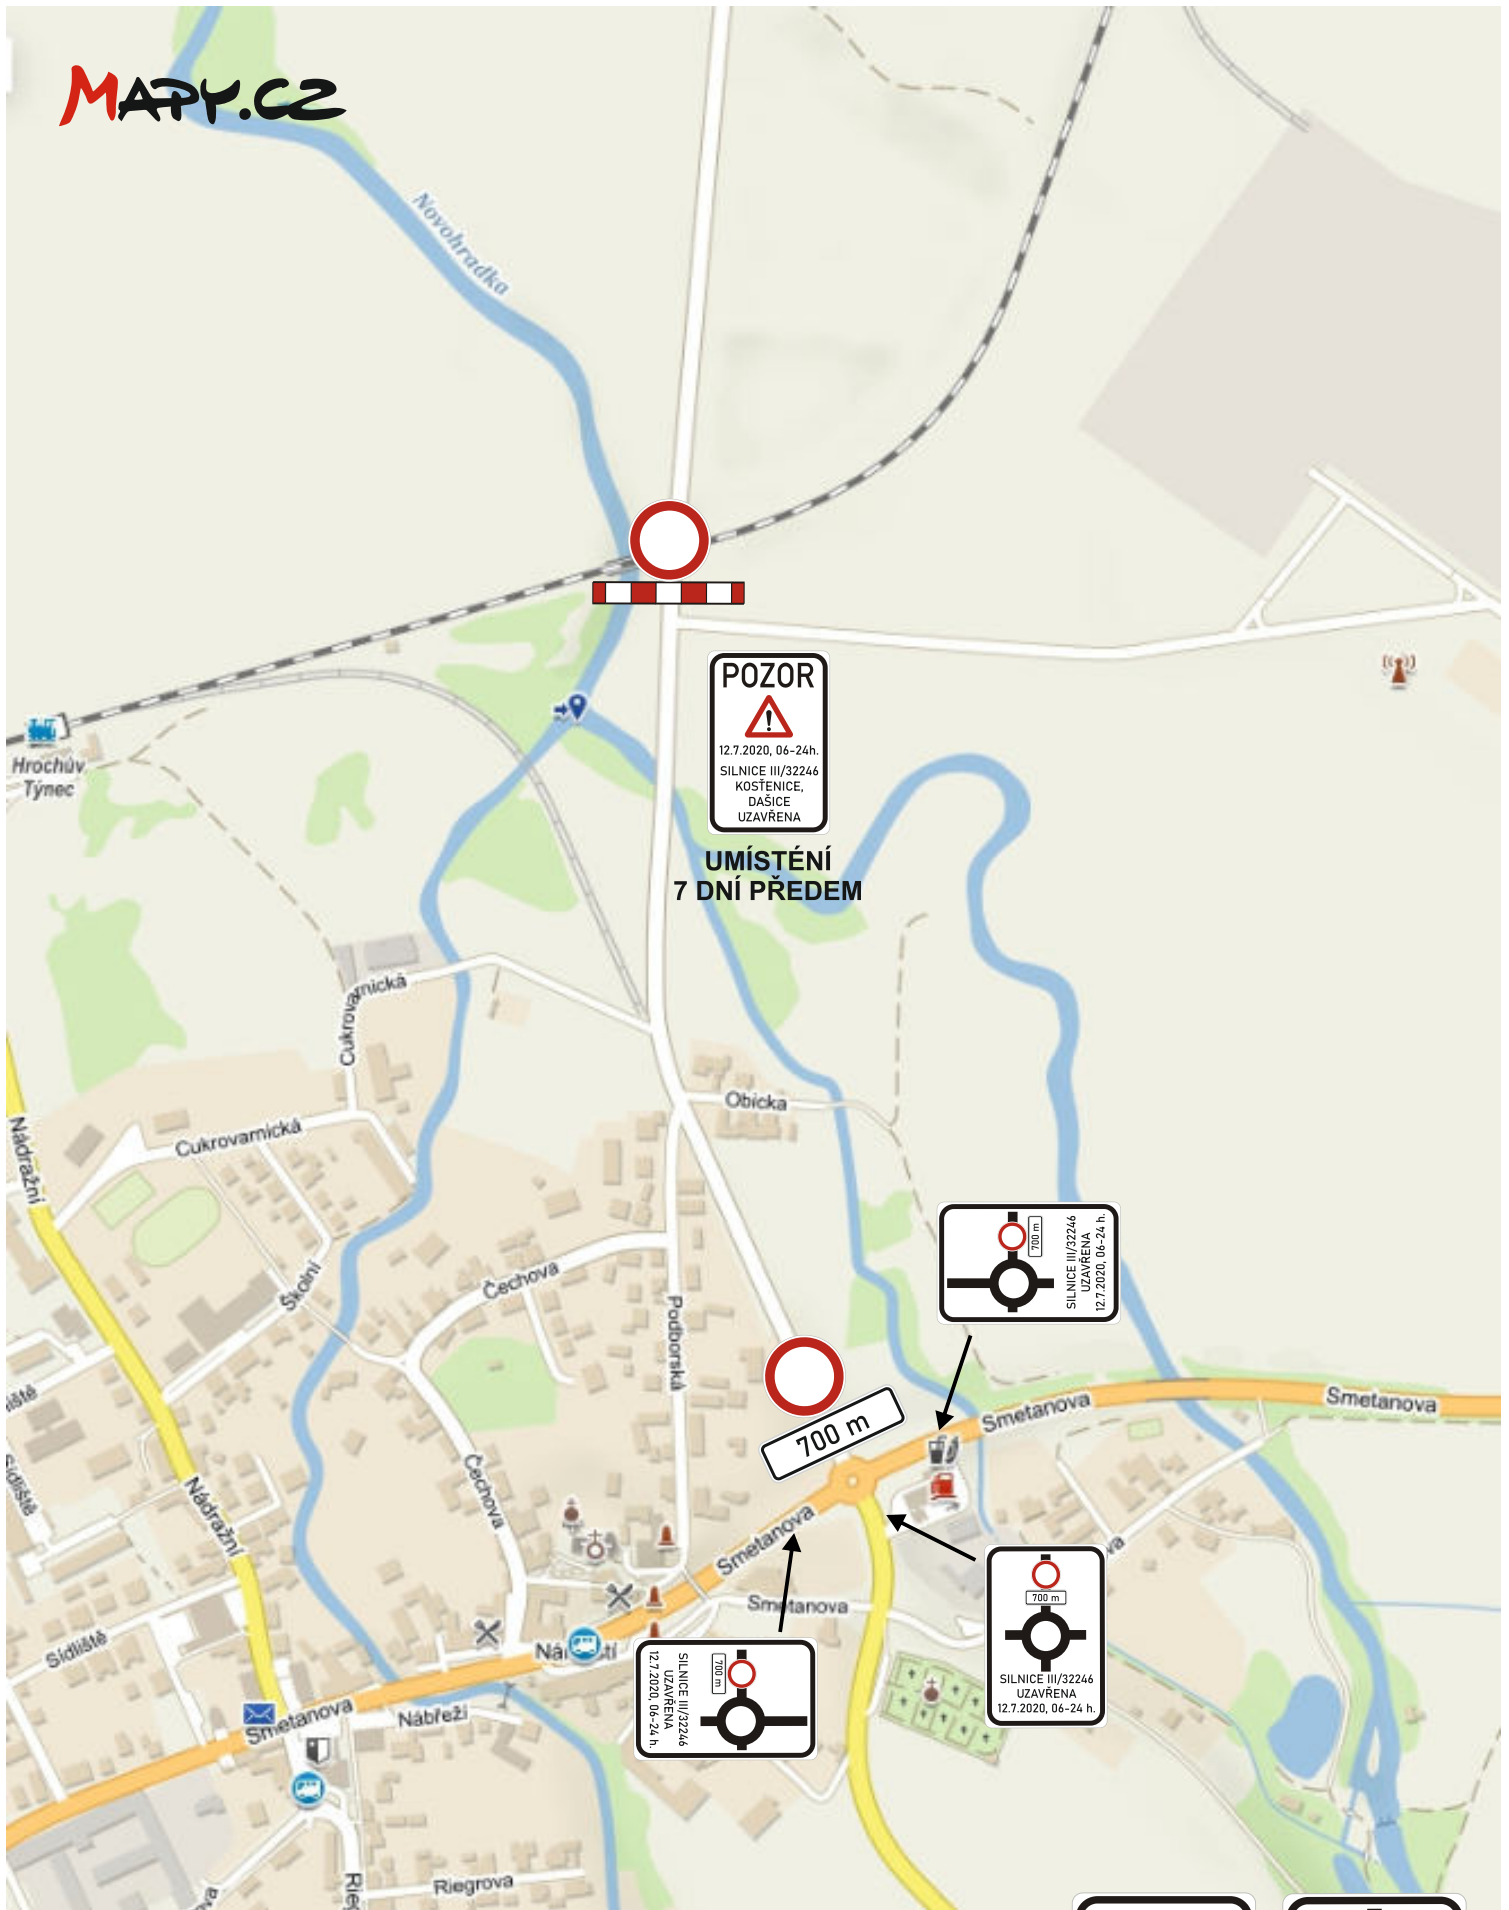

**PARDUBICKÝ VINAŘSKÝ PŮLMARATON 2020 - 12. 7. 2020**

**PŘEHLEDOVÁ SITUACE, Klad listů**

PARDUBICKÝ VINAŘSKÝ PŮLMARATON 2020

DÍLČÍ SITUACE 1 - Dašice

**PARDUBICKÝ VINAŘSKÝ PŮLMARATON 2020**

**DÍLČÍ SITUACE 2 - Kostěnice**

PARDUBICKÝ VINAŘSKÝ PŮLMARATON 2020

DÍLČÍ SITUACE 3 - Moravany

PARDUBICKÝ VINAŘSKÝ PŮLMARATON 2020

DÍLČÍ SITUACE 4 - Dvakačovice

**PARDUBICKÝ VINAŘSKÝ PŮLMARATON 2020**

**DÍLČÍ SITUACE 5 - Podbor**

**POZOR**  
12.7.2020, 06-24h.  
SILNICE III/32246  
KOSTĚNICE,  
DAŠICE  
UZAVŘENA

**PARDUBICKÝ VINAŘSKÝ PŮLMARATON 2020**

**DÍLČÍ SITUACE 6 - Hrochův Týnec**

**POZOR**  
12.7.2020, 06-24h.  
SILNICE III/32246  
KOSTĚNICE,  
DAŠICE  
UZAVŘENA

700 m  
SILNICE III/32246  
UZAVŘENA  
12.7.2020, 06-24 h.

PARDOBICKÝ VINAŘSKÝ PŮLMARATON 2020 - 12. 7. 2020

OBJÍZDNÁ TRASA