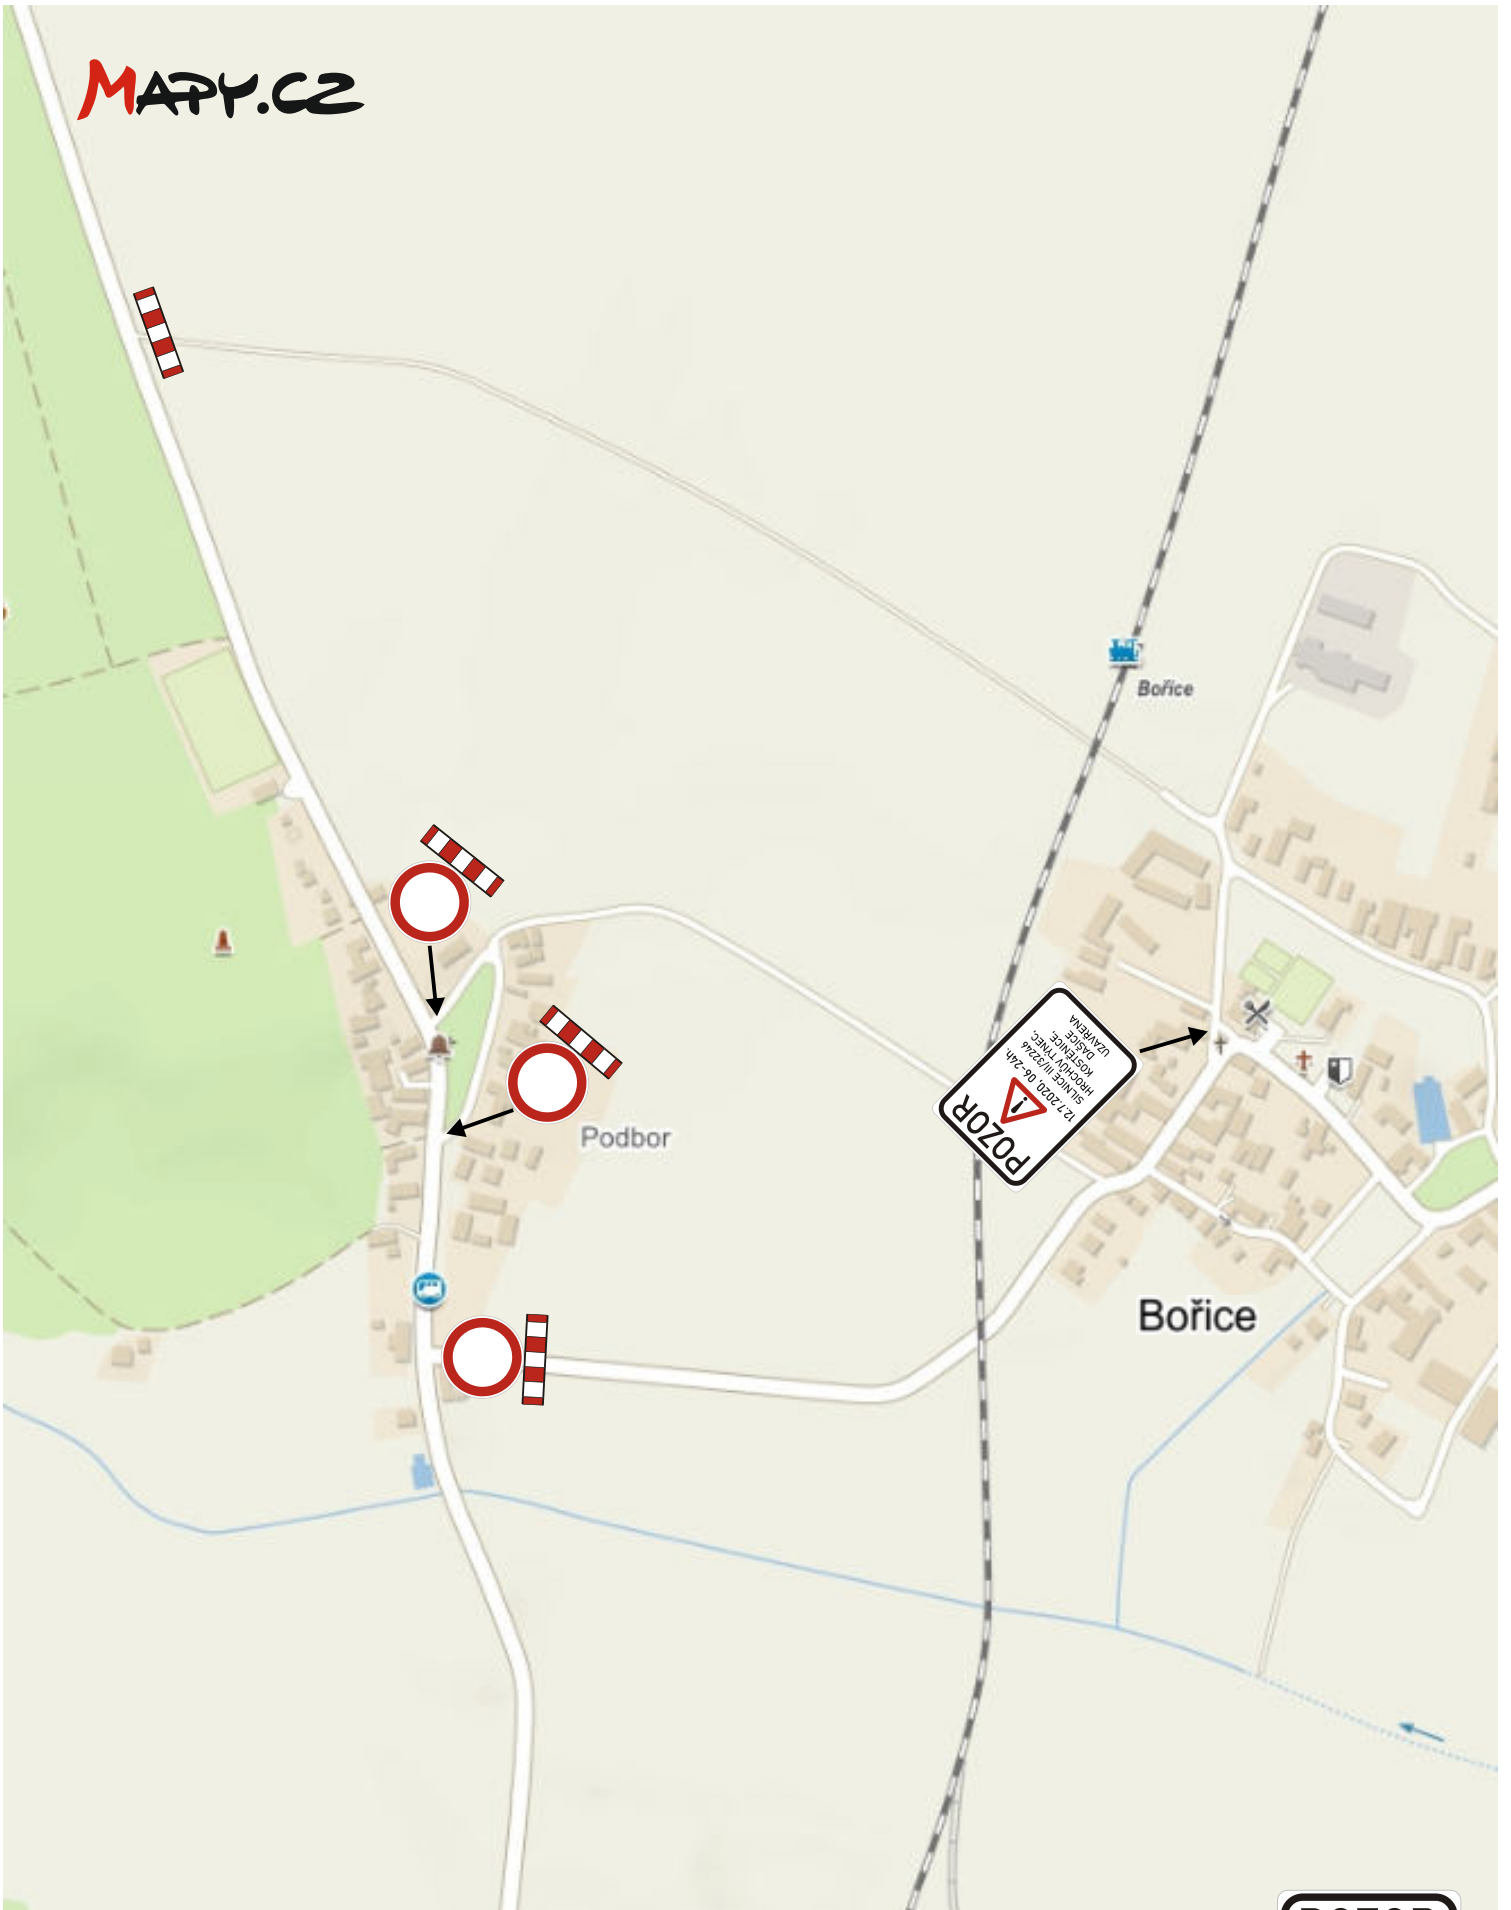

**PARDUBICKÝ VINAŘSKÝ PŮLMARATON 2020 - 12. 7. 2020**

**PŘEHLEDOVÁ SITUACE, Klad listů**

PARDUBICKÝ VINAŘSKÝ PŮLMARATON 2020

DÍLČÍ SITUACE 1 - Dašice

**PARDUBICKÝ VINAŘSKÝ PŮLMARATON 2020**

**DÍLČÍ SITUACE 2 - Kostěnice**

PARDUBICKÝ VINAŘSKÝ PŮLMARATON 2020

DÍLČÍ SITUACE 3 - Moravany

PARDUBICKÝ VINAŘSKÝ PŮLMARATON 2020

DÍLČÍ SITUACE 4 - Dvakačovice

**PARDUBICKÝ VINAŘSKÝ PŮLMARATON 2020**

**DÍLČÍ SITUACE 5 - Podbor**

**POZOR**  
12.7.2020, 06-24h.  
SILNICE III/32246  
KOSTĚNICE,  
DAŠICE  
UZAVŘENA

**PARDUBICKÝ VINAŘSKÝ PŮLMARATON 2020**

**DÍLČÍ SITUACE 6 - Hrochův Týnec**

**POZOR**  
12.7.2020, 06-24h.  
SILNICE III/32246  
KOSTĚNICE,  
DAŠICE  
UZAVŘENA

700 m  
SILNICE III/32246  
UZAVŘENA  
12.7.2020, 06-24 h.

PARDOBICKÝ VINAŘSKÝ PŮLMARATON 2020 - 12. 7. 2020

OBJÍZDNÁ TRASA