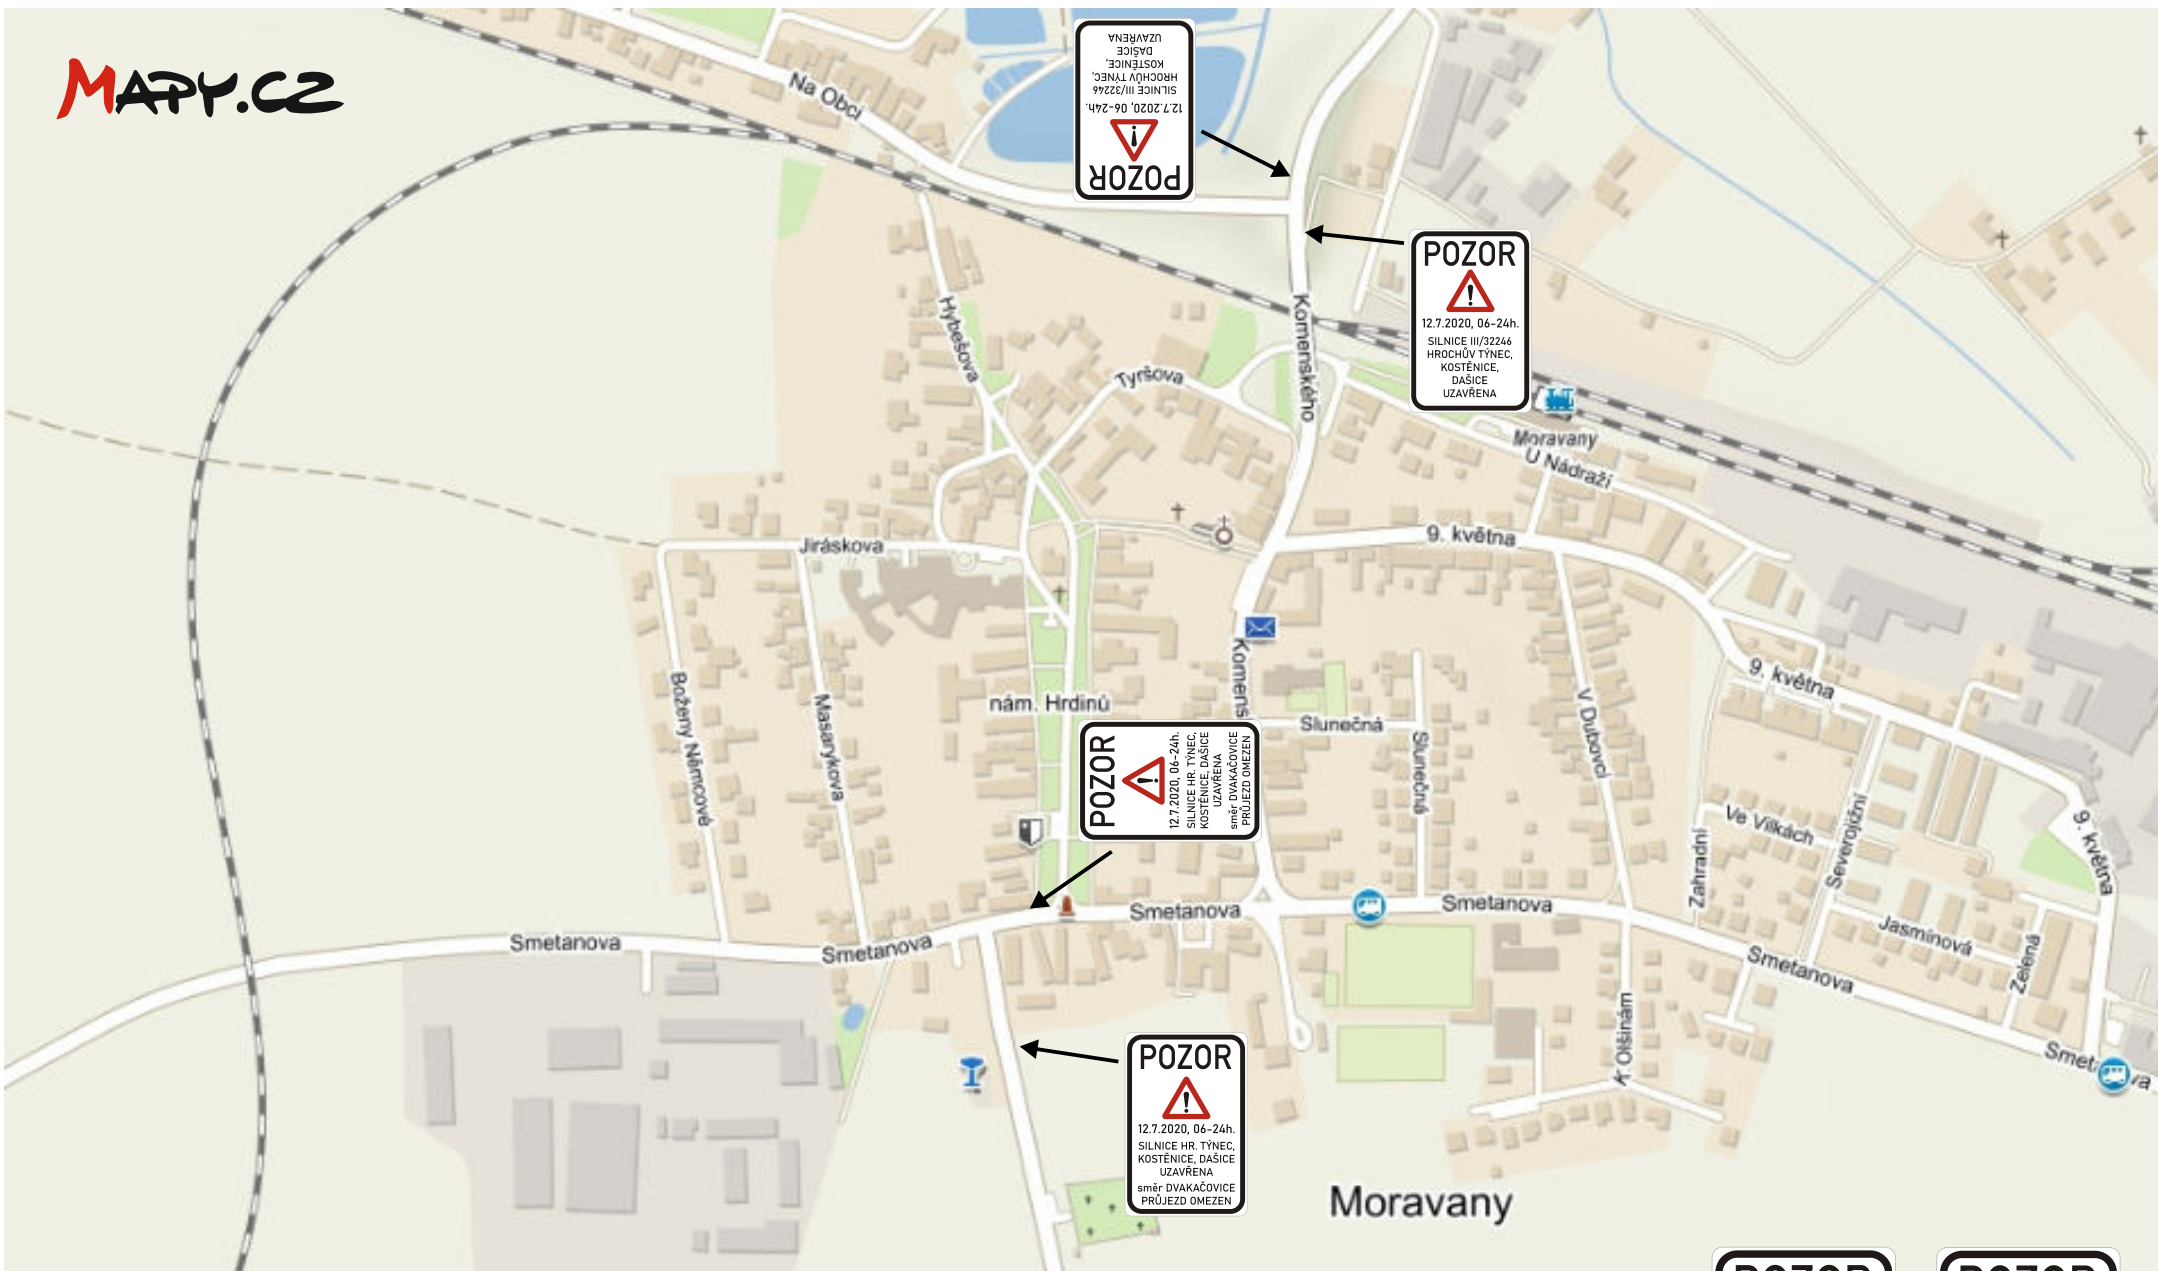

**PARDUBICKÝ VINAŘSKÝ PŮLMARATON 2020 - 12. 7. 2020**

**PŘEHLEDOVÁ SITUACE, Klad listů**

PARDUBICKÝ VINAŘSKÝ PŮLMARATON 2020

DÍLČÍ SITUACE 1 - Dašice

**PARDUBICKÝ VINAŘSKÝ PŮLMARATON 2020**

**DÍLČÍ SITUACE 2 - Kostěnice**

PARDUBICKÝ VINAŘSKÝ PŮLMARATON 2020

DÍLČÍ SITUACE 3 - Moravany

PARDUBICKÝ VINAŘSKÝ PŮLMARATON 2020

DÍLČÍ SITUACE 4 - Dvakačovice

**PARDUBICKÝ VINAŘSKÝ PŮLMARATON 2020**

**DÍLČÍ SITUACE 5 - Podbor**

**POZOR**  
12.7.2020, 06-24h.  
SILNICE III/32246  
KOSTĚNICE,  
DAŠICE  
UZAVŘENA

**PARDUBICKÝ VINAŘSKÝ PŮLMARATON 2020**

**DÍLČÍ SITUACE 6 - Hrochův Týnec**

**POZOR**  
12.7.2020, 06-24h.  
SILNICE III/32246  
KOSTĚNICE,  
DAŠICE  
UZAVŘENA

700 m  
SILNICE III/32246  
UZAVŘENA  
12.7.2020, 06-24 h.

PARDOBICKÝ VINAŘSKÝ PŮLMARATON 2020 - 12. 7. 2020

OBJÍZDNÁ TRASA