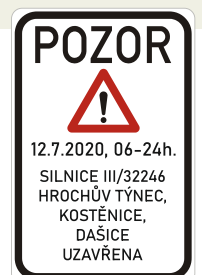

PARDUBICKÝ VINAŘSKÝ PŮLMARATON 2020

DÍLČÍ SITUACE 3 - Moravany

PARDUBICKÝ VINAŘSKÝ PŮLMARATON 2020

DÍLČÍ SITUACE 4 - Dvakačovice

**PARDUBICKÝ VINAŘSKÝ PŮLMARATON 2020**

**DÍLČÍ SITUACE 5 - Podbor**

**POZOR**  
12.7.2020, 06-24h.  
SILNICE III/32246  
KOSTĚNICE,  
DAŠICE  
UZAVŘENA