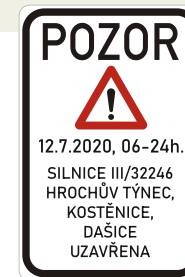

PARDUBICKÝ VINAŘSKÝ PŮLMARATON 2020

DÍLČÍ SITUACE 3 - Moravany