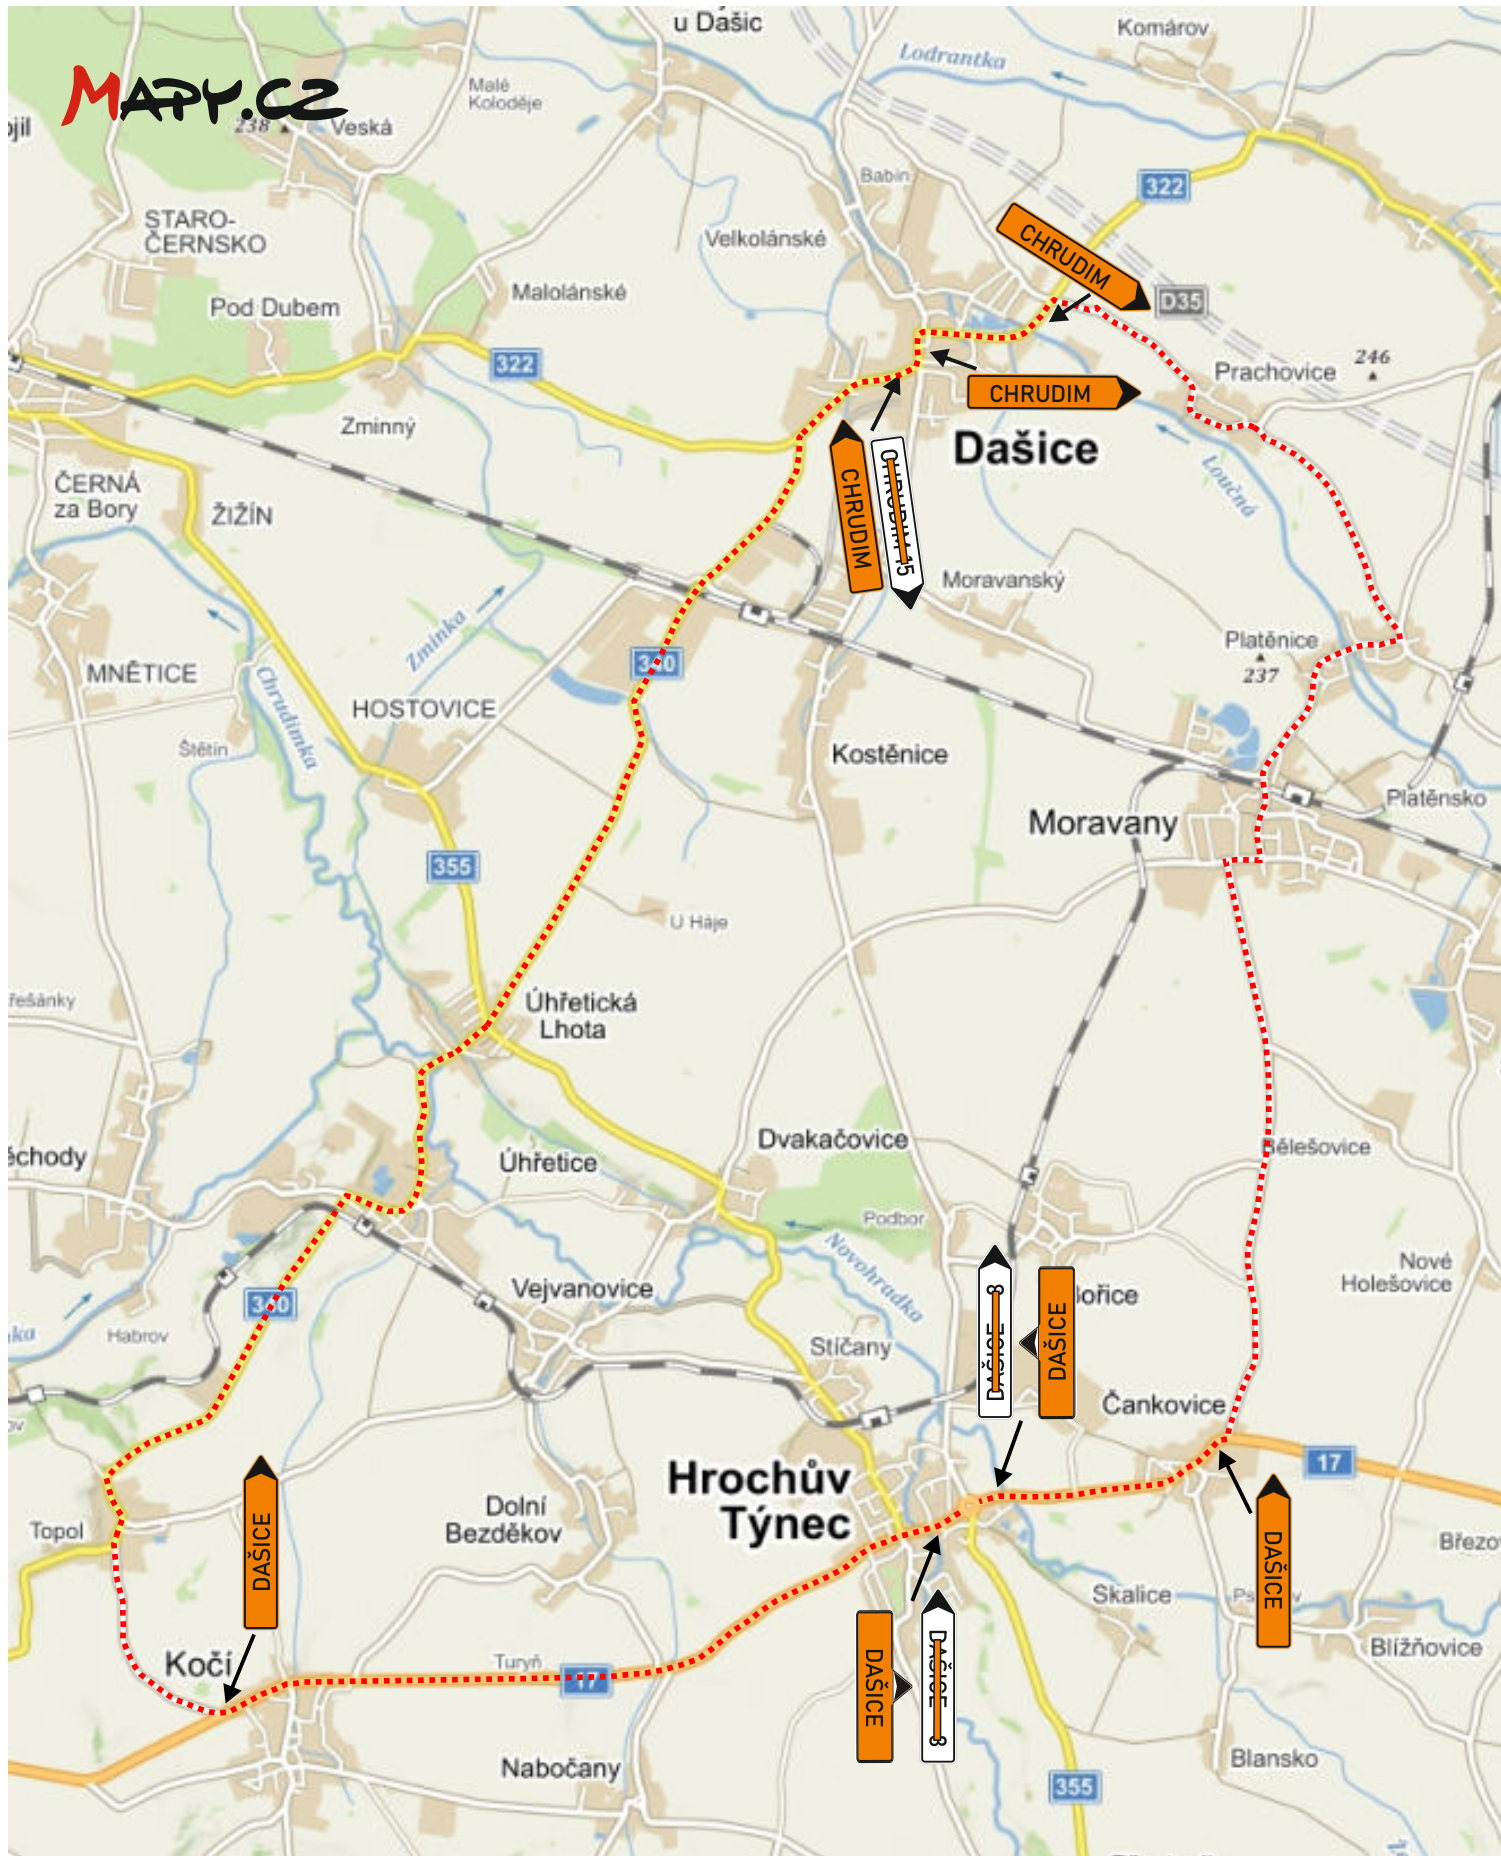

PARDUBICKÝ VINAŘSKÝ PŮLMARATON 2020

DÍLČÍ SITUACE 3 - Moravany

PARDUBICKÝ VINAŘSKÝ PŮLMARATON 2020

DÍLČÍ SITUACE 4 - Dvakačovice

**PARDUBICKÝ VINAŘSKÝ PŮLMARATON 2020**

**DÍLČÍ SITUACE 5 - Podbor**

**POZOR**  
12.7.2020, 06-24h.  
SILNICE III/32246  
KOSTĚNICE,  
DAŠICE  
UZAVŘENA

**UMÍSTĚNÍ  
7 DNÍ PŘEDEM**

700 m  
SILNICE III/32246  
UZAVŘENA  
12.7.2020, 06-24 h.

700 m  
SILNICE III/32246  
UZAVŘENA  
12.7.2020, 06-24 h.

700 m  
SILNICE III/32246  
UZAVŘENA  
12.7.2020, 06-24 h.

**PARDUBICKÝ VINAŘSKÝ PŮLMARATON 2020**

**DÍLČÍ SITUACE 6 - Hrochův Týnec**

**POZOR**  
12.7.2020, 06-24h.  
SILNICE III/32246  
KOSTĚNICE,  
DAŠICE  
UZAVŘENA

700 m  
SILNICE III/32246  
UZAVŘENA  
12.7.2020, 06-24 h.

PARDOBICKÝ VINAŘSKÝ PŮLMARATON 2020 - 12. 7. 2020

OBJÍZDNÁ TRASA