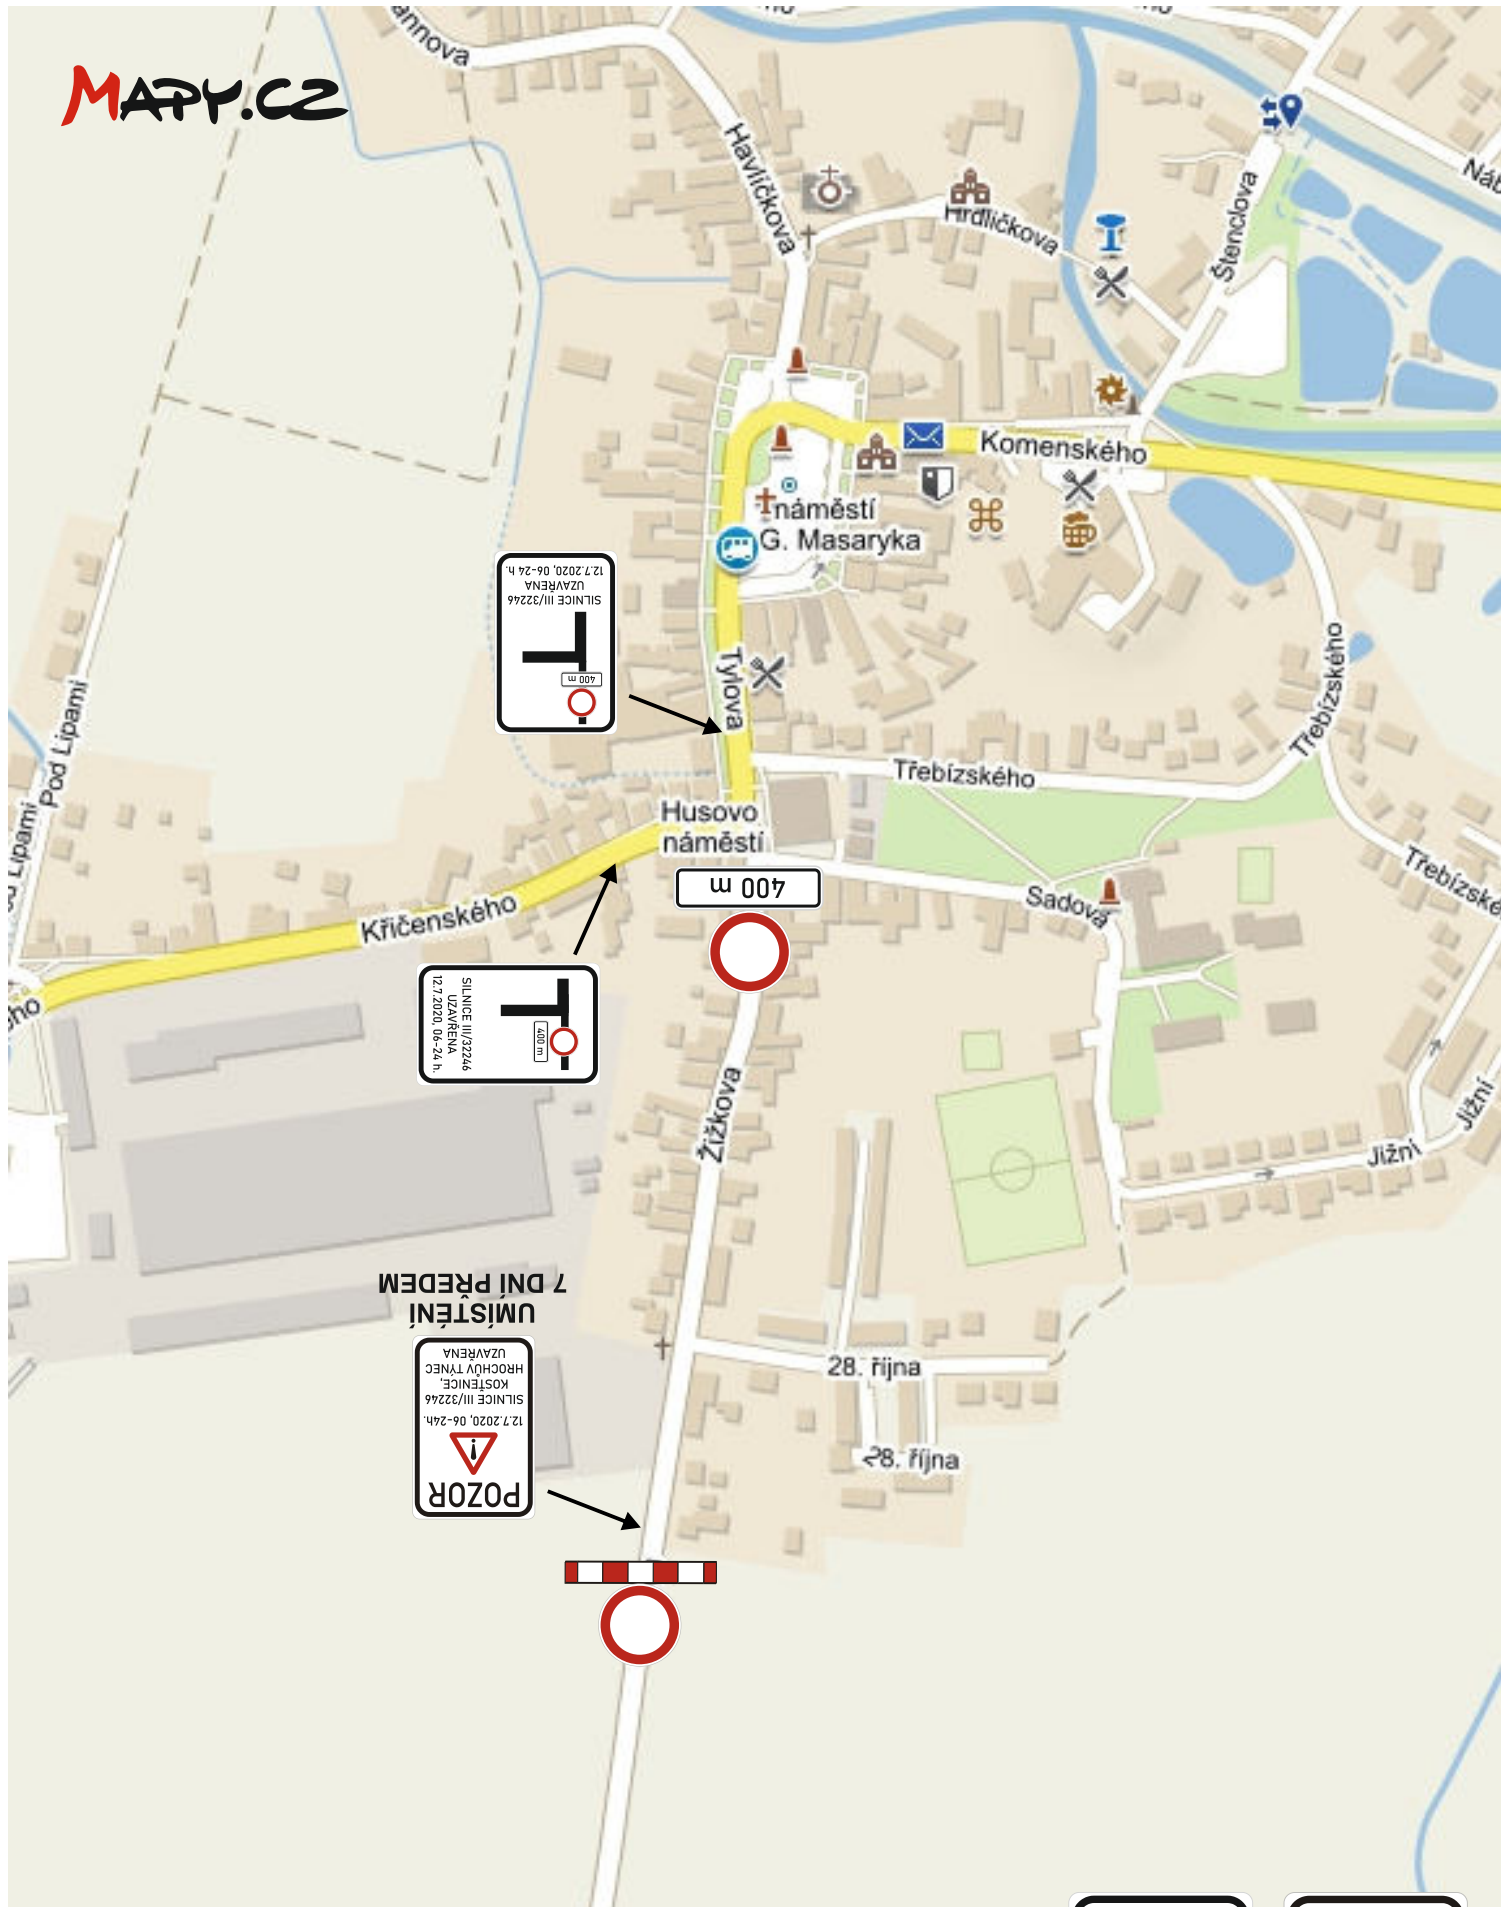

**PARDUBICKÝ VINAŘSKÝ PŮLMARATON 2020 - 12. 7. 2020**

**PŘEHLEDOVÁ SITUACE, Klad listů**

PARDUBICKÝ VINAŘSKÝ PŮLMARATON 2020

DÍLČÍ SITUACE 1 - Dašice

**PARDUBICKÝ VINAŘSKÝ PŮLMARATON 2020**

**DÍLČÍ SITUACE 2 - Kostěnice**

PARDUBICKÝ VINAŘSKÝ PŮLMARATON 2020

DÍLČÍ SITUACE 3 - Moravany

PARDUBICKÝ VINAŘSKÝ PŮLMARATON 2020

DÍLČÍ SITUACE 4 - Dvakačovice

**PARDUBICKÝ VINAŘSKÝ PŮLMARATON 2020**

**DÍLČÍ SITUACE 5 - Podbor**

**POZOR**  
12.7.2020, 06-24h.  
SILNICE III/32246  
KOSTĚNICE,  
DAŠICE  
UZAVŘENA

**PARDUBICKÝ VINAŘSKÝ PŮLMARATON 2020**

**DÍLČÍ SITUACE 6 - Hrochův Týnec**

**POZOR**  
12.7.2020, 06-24h.  
SILNICE III/32246  
KOSTĚNICE,  
DAŠICE  
UZAVŘENA

700 m  
SILNICE III/32246  
UZAVŘENA  
12.7.2020, 06-24 h.

PARDOBICKÝ VINAŘSKÝ PŮLMARATON 2020 - 12. 7. 2020

OBJÍZDNÁ TRASA