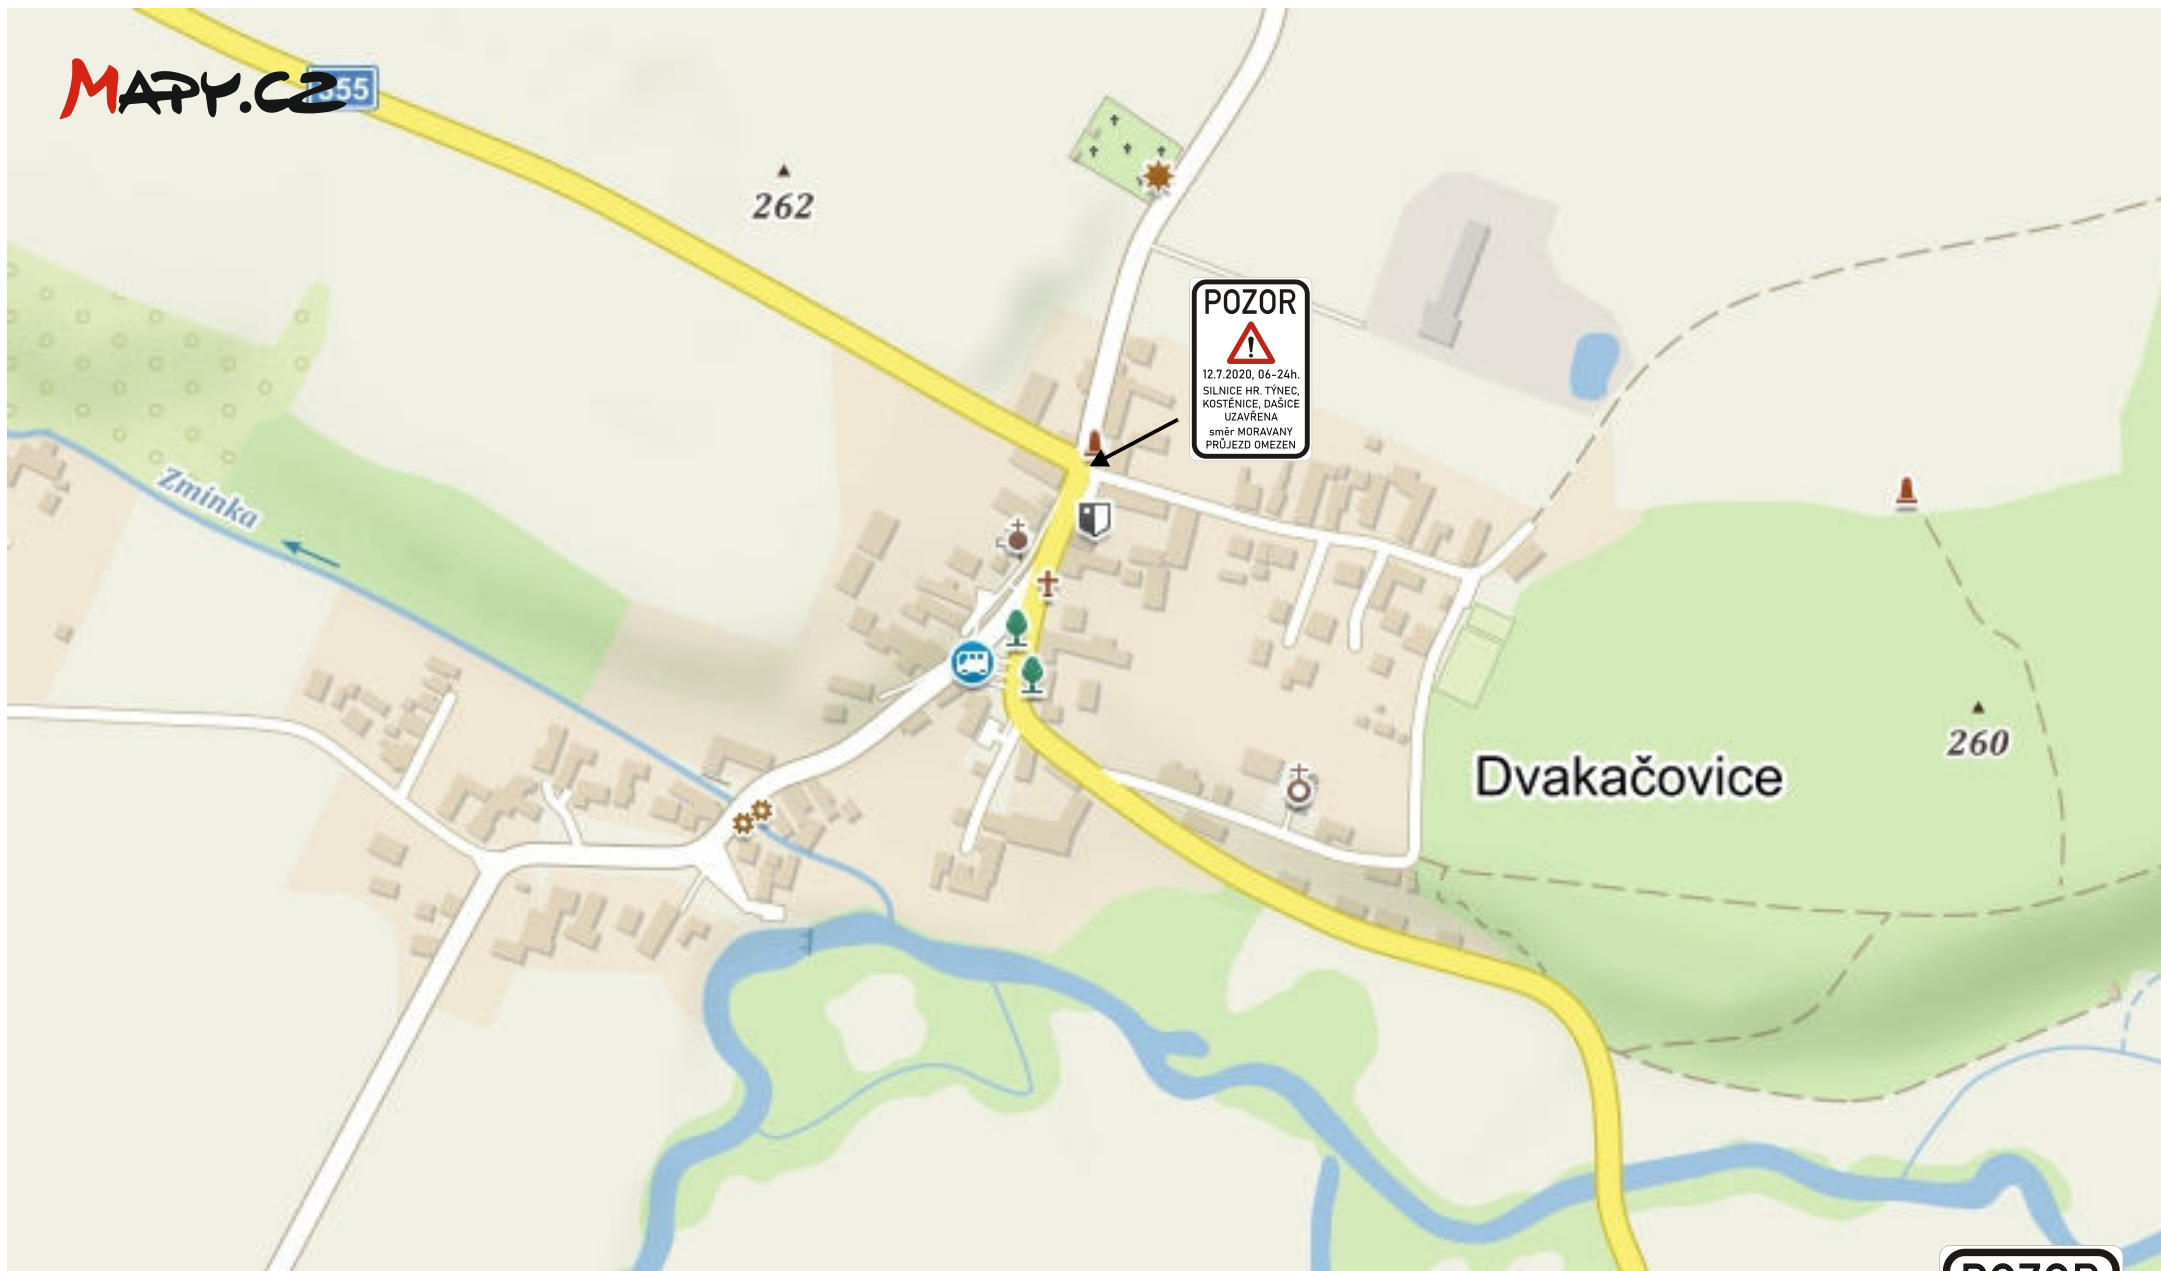

**PARDUBICKÝ VINAŘSKÝ PŮLMARATON 2020 - 12. 7. 2020**

**PŘEHLEDOVÁ SITUACE, Klad listů**

PARDUBICKÝ VINAŘSKÝ PŮLMARATON 2020

DÍLČÍ SITUACE 1 - Dašice

**PARDUBICKÝ VINAŘSKÝ PŮLMARATON 2020**

**DÍLČÍ SITUACE 2 - Kostěnice**

PARDUBICKÝ VINAŘSKÝ PŮLMARATON 2020

DÍLČÍ SITUACE 3 - Moravany

PARDUBICKÝ VINAŘSKÝ PŮLMARATON 2020

DÍLČÍ SITUACE 4 - Dvakačovice

**PARDUBICKÝ VINAŘSKÝ PŮLMARATON 2020**

**DÍLČÍ SITUACE 5 - Podbor**

**POZOR**  
12.7.2020, 06-24h.  
SILNICE III/32246  
KOSTĚNICE,  
DAŠICE  
UZAVŘENA

**PARDUBICKÝ VINAŘSKÝ PŮLMARATON 2020**

**DÍLČÍ SITUACE 6 - Hrochův Týnec**

**POZOR**  
12.7.2020, 06-24h.  
SILNICE III/32246  
KOSTĚNICE,  
DAŠICE  
UZAVŘENA

700 m  
SILNICE III/32246  
UZAVŘENA  
12.7.2020, 06-24 h.

PARDOBICKÝ VINAŘSKÝ PŮLMARATON 2020 - 12. 7. 2020

OBJÍZDNÁ TRASA