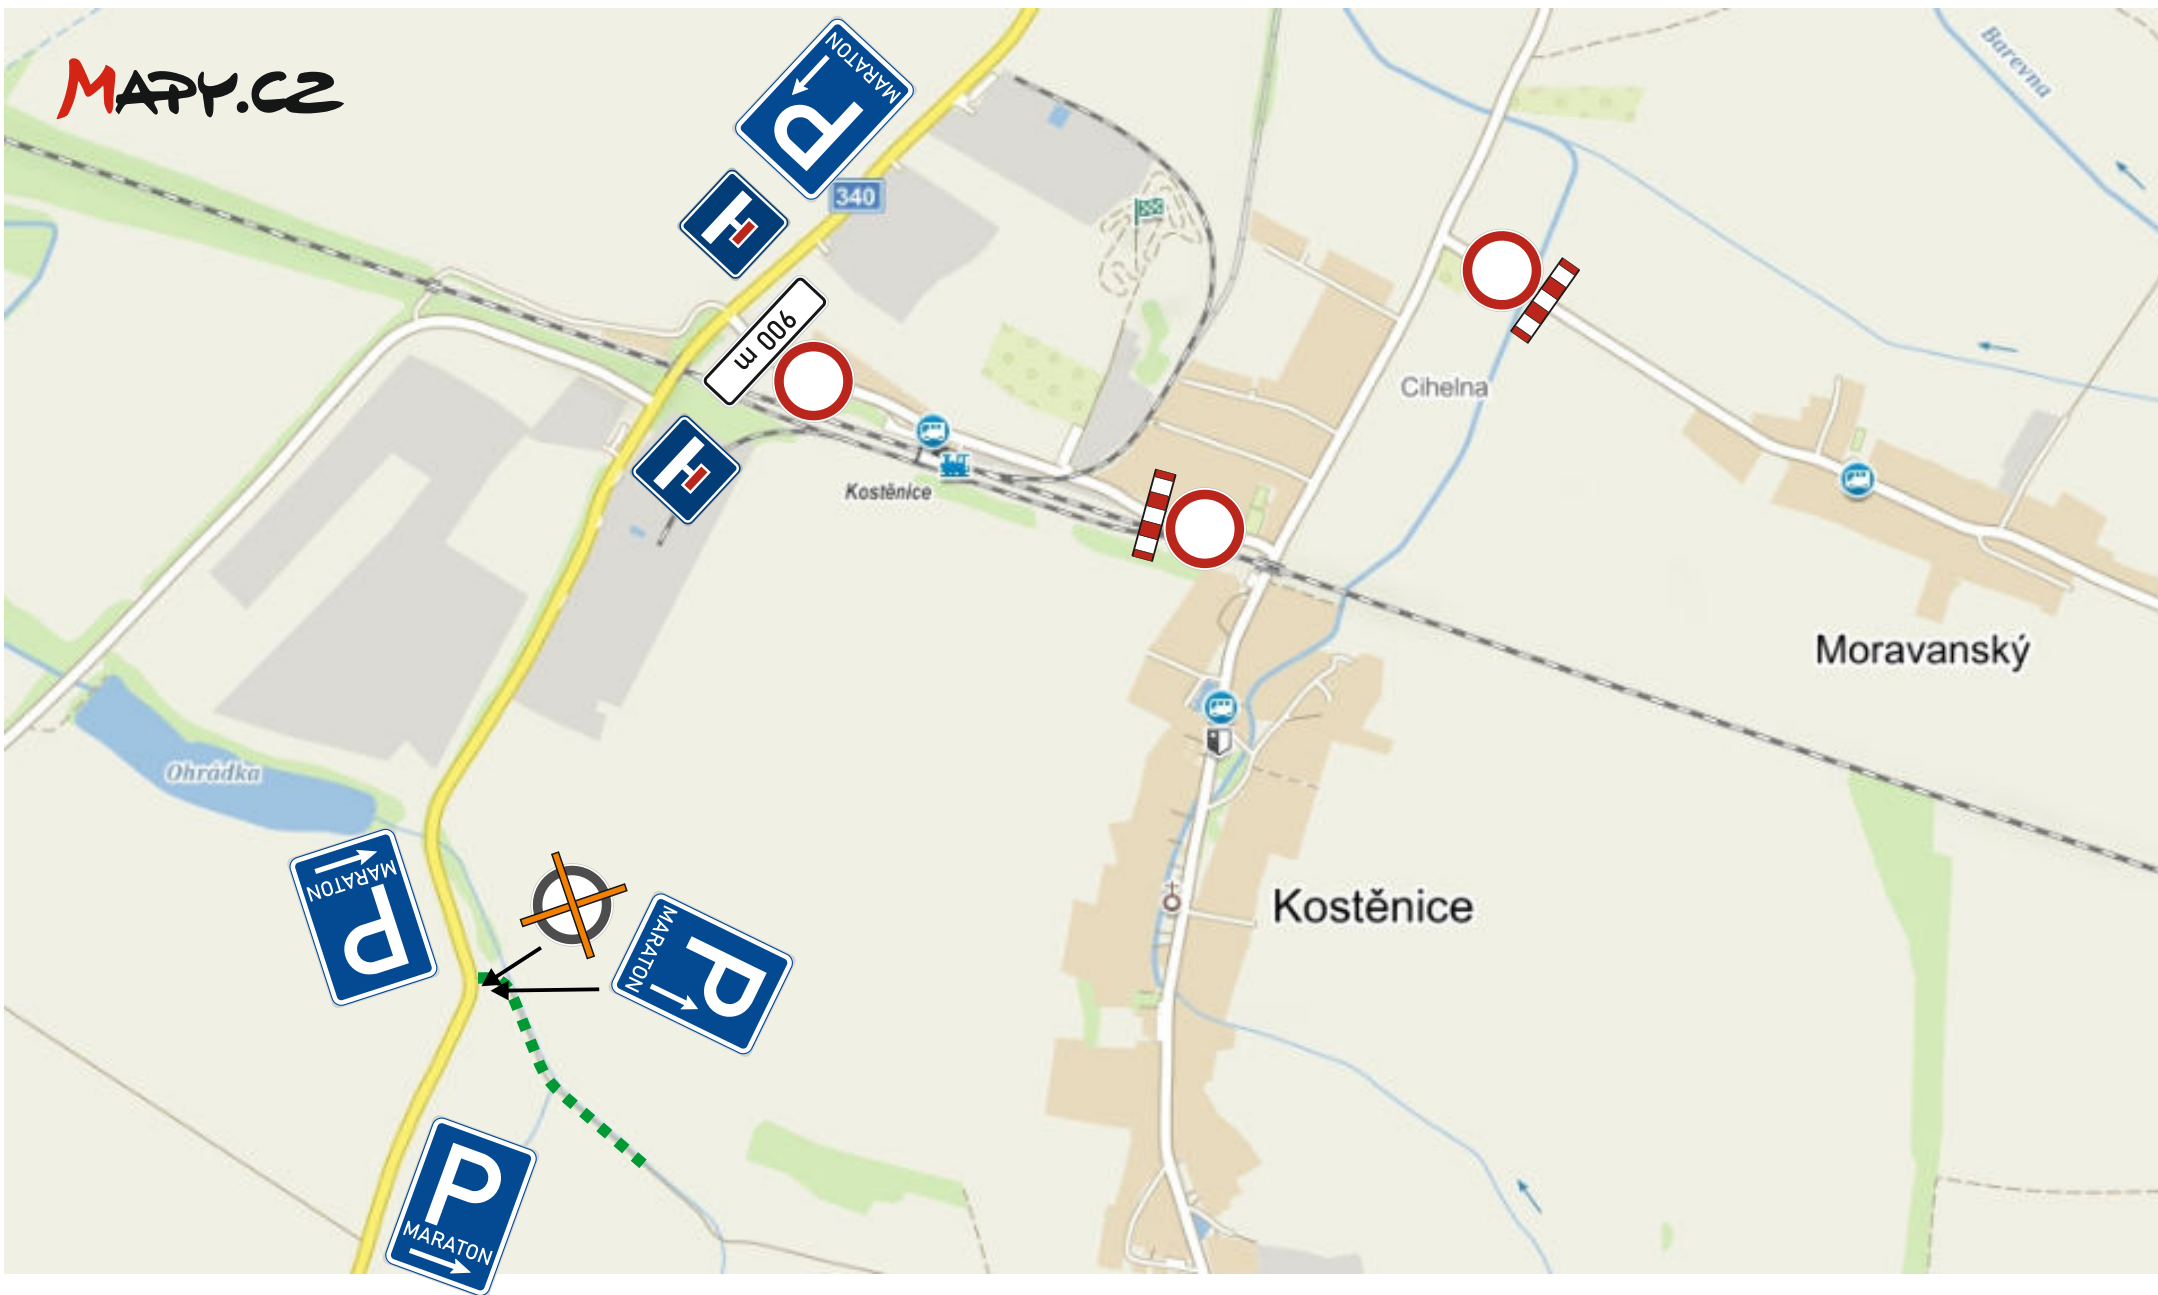

**PARDUBICKÝ VINAŘSKÝ PŮLMARATON 2020 - 12. 7. 2020**

**PŘEHLEDOVÁ SITUACE, Klad listů**

PARDUBICKÝ VINAŘSKÝ PŮLMARATON 2020

DÍLČÍ SITUACE 1 - Dašice

**PARDUBICKÝ VINAŘSKÝ PŮLMARATON 2020**

**DÍLČÍ SITUACE 2 - Kostěnice**

PARDUBICKÝ VINAŘSKÝ PŮLMARATON 2020

DÍLČÍ SITUACE 3 - Moravany

PARDUBICKÝ VINAŘSKÝ PŮLMARATON 2020

DÍLČÍ SITUACE 4 - Dvakačovice

**PARDUBICKÝ VINAŘSKÝ PŮLMARATON 2020**

**DÍLČÍ SITUACE 5 - Podbor**

**POZOR**  
12.7.2020, 06-24h.  
SILNICE III/32246  
KOSTĚNICE,  
DAŠICE  
UZAVŘENA

**PARDUBICKÝ VINAŘSKÝ PŮLMARATON 2020**

**DÍLČÍ SITUACE 6 - Hrochův Týnec**

**POZOR**  
12.7.2020, 06-24h.  
SILNICE III/32246  
KOSTĚNICE,  
DAŠICE  
UZAVŘENA

700 m  
SILNICE III/32246  
UZAVŘENA  
12.7.2020, 06-24 h.

PARDOBICKÝ VINAŘSKÝ PŮLMARATON 2020 - 12. 7. 2020

OBJÍZDNÁ TRASA